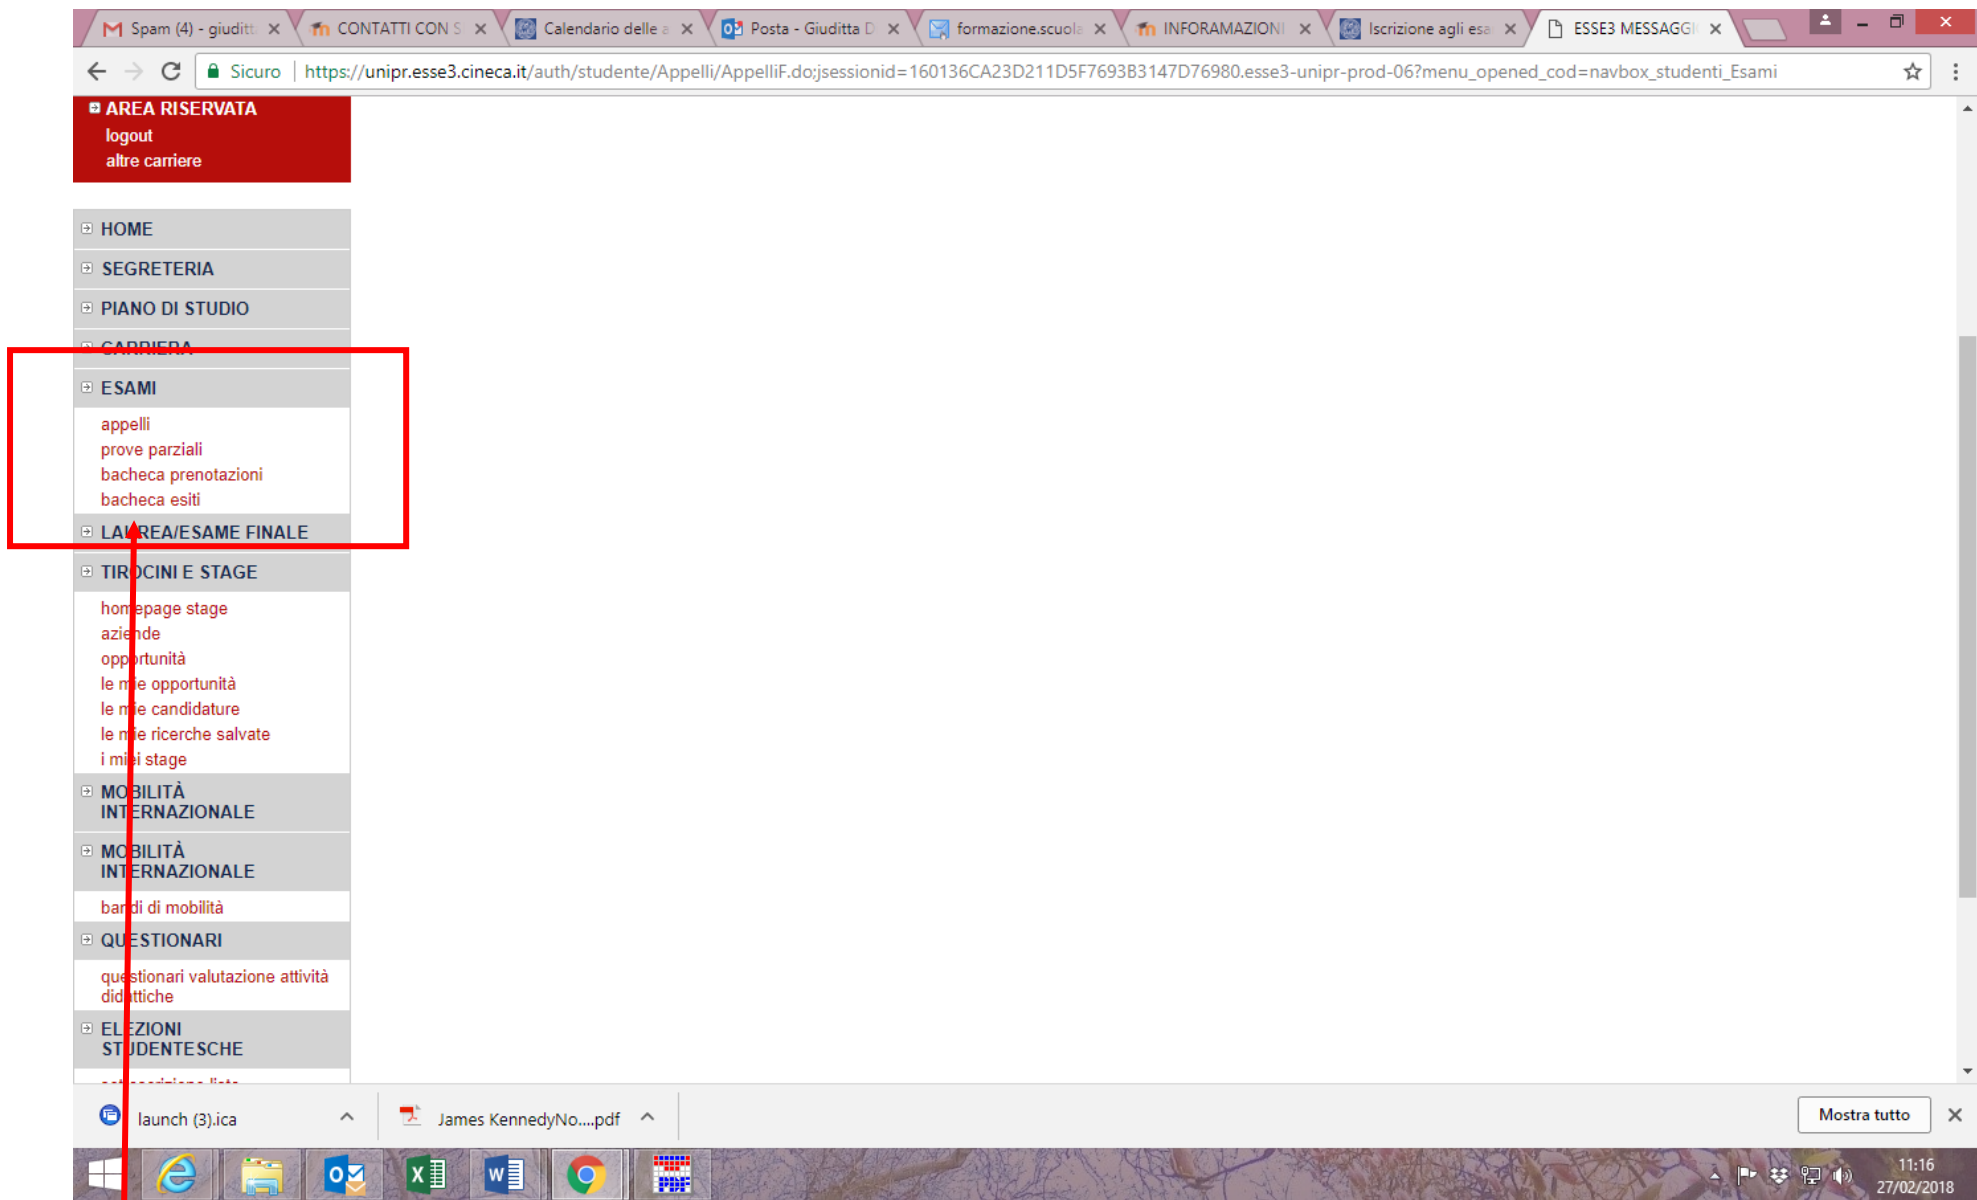

<http://www.unipr.it/servizi/servizi-line/iscrizione-agli-esami>

Aprire la tendina **ESAMI** per accedere agli appelli e per effettuare la prenotazione.